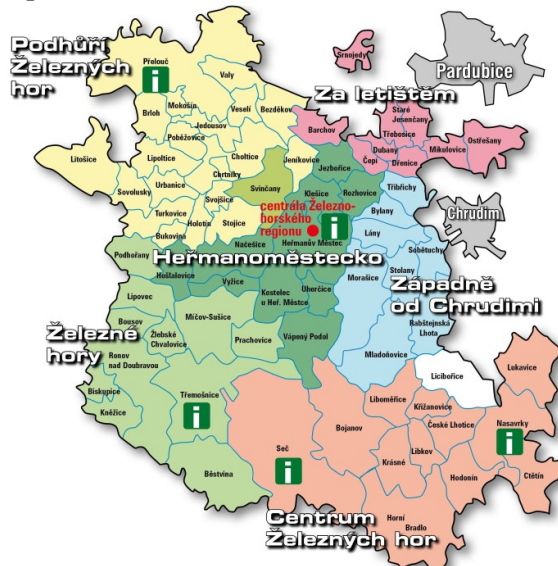

## Yachtclub Pardubice, z. s.

v rámci projektu: Jachtařský příměstský tábor na přehradě Seč  
CZ.03.2.65/0.0/0.0/16\_047/0007257

# JACHTAŘSKÉ PŘÍMĚSTSKÉ TÁBORY

**Termíny:** 27.7.2020 – 31.7.2020  
3.8.2020 – 7.8. 2020

**Místo:** Sportovní areál Yachtclubu Pardubice  
Seč – Ústupky 111  
538 07

**Tábor pro:** předškolní děti (6-7 let), žáky prvního stupně základní školy s trvalým bydlištěm rodičů či osob pečujících o dítě v území MAS Železnohorský region (viz mapa) tedy zejména z obcí v okolí přehradní nádrže Seč: Běstvina, Bojanov, Horní Bradlo, Práchevice, Seč, Třemošnice, Vápenný Podol.  
Kapacita tábora 20 dětí.

**Cena:** Pro rodiče a osoby pečující o dítě v uvedeném věku z území MAS Železnohorský region, kteří jsou zaměstnáni, studují, rekvalifikují se nebo aktivně vyhledávají zaměstnání, je v rámci dotace

Evropská unie  
Evropský sociální fond  
Operační program Zaměstnanost